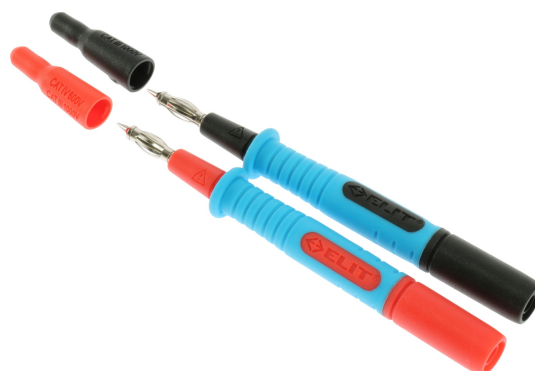

ELIT AS

Tilbehør for måleinstrument - EC001195

ELIT 404RS

**1. PRODUKTBESKRIVELSE**

4mm målespiss med beskyttelseshette. For 4mm banantilkobling mot måleledning. Fingerkrans og rillete overflate for bedre grep, samt for å hindre fingre å gli mot spenningsførende metall. Lengde: 11,5cm.

**El.nummer:** 103 400 90  
**Art.nummer:** 1120649  
**GTIN nummer:** 7070810001576  
**Dimensjon:** 115 x 10 x 20mm  
**Materialet:** Dobbelstøpt plastmateriale

**Overflatebehandling:** Ingen

**Øvrige opplysninger:** Ingen